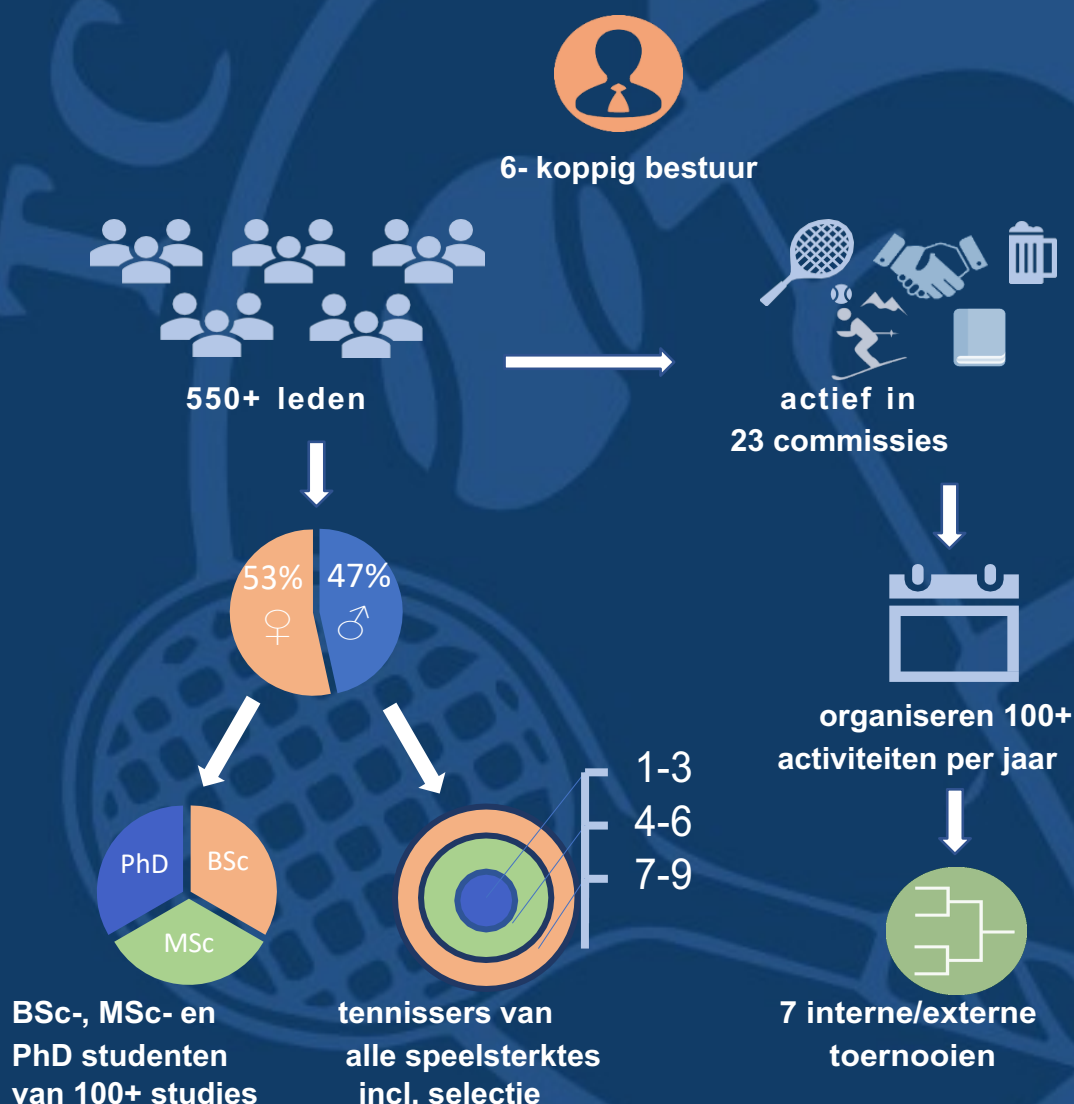

SPONSORBROCHURE
STUDENTEN TENNISVERENIGING

TC DE UITHOF

TC de Uithof

Als partner van TC de Uithof werk je samen met de grootste studententennisvereniging van Nederland! Naast het feit dat wij een gezelligheidsvereniging zijn, wordt er bij ons ook fanatiek en op hoog niveau getennist. Zo organiseren wij elk jaar een Open Toernooi met het hoogste niveau dat amateurtennis te bieden heeft. Ook komt ons eerste team in de voorjaarscompetitie uit op een niveau dat maar door twee clubs in de stad voorbijgestreefd wordt.

Naast fanatiek tennis staan wij als studententennisvereniging natuurlijk ook voor gezelligheid. Met *mínstens* een activiteit per week hebben wij een grote hechte kern van leden die op bijna elke activiteit aanwezig zijn. Als partner van TC de Uithof heb je dus een unieke combinatie van op hoog niveau sporten en de gezelligheid die studenten kenmerkt! Om deze combinatie van gezelligheid en een passend tennisaanbod op alle niveaus te garanderen en bevorderen, zijn wij op zoek naar samenwerkingspartners. U kunt op allerlei manieren helpen en wij staan altijd open voor nieuwe ideeën.

Wat heeft TC de Uithof u te bieden?

TC de Uithof beschikt over een ontzettend divers ledenbestand. Met meer dan 550 leden uit verschillende studierichtingen beschikken wij over vele ambitieuze, hoogopgeleide en jonge leden. Bovendien mogen wij elk jaar 200 nieuwe leden verwelkomen, met daarmee veel nieuwe ambitie en potentie! Met een gemiddelde leeftijd van ongeveer 21,5 jaar beschikken wij over zowel beginnende studenten als masterstudenten en net-afgestudeerden. Partner worden van onze vereniging is al mogelijk vanaf €300,-.